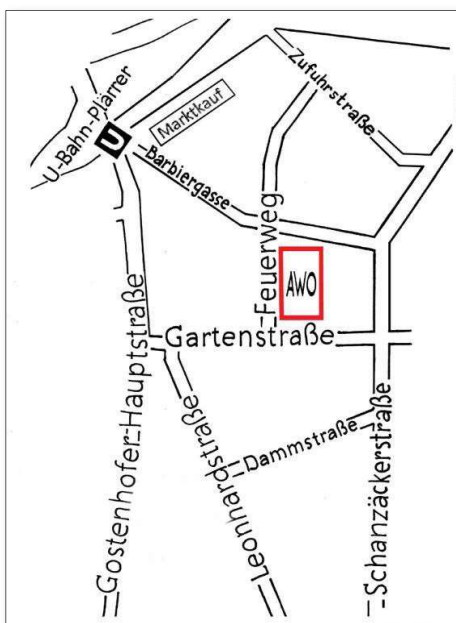

Nürnberg

Sprachtraining Deutsch Fortgeschrittene

Du bist zwischen 12 und 26 Jahren und möchtest deine Deutschkenntnisse verbessern, dann komm zu unserem Sprachtraining Deutsch.

Information und Anmeldung Jugendmigrationsdienst (JMD)

Susanne Schneider

Gartenstraße 9

90443 Nürnberg

Tel.: 0911 / 27 41 40 20

Tel.: 0911 / 27 41 40 74

susanne.schneider@awo-nbg.de

stefanie.schnerr@awo-nbg.de

Wann: jeden Freitag
von 15:45 bis 17:45 Uhr

Wo: Gartenstraße 9, Nürnberg
(Eingang: Gartenstr., Ecke Feuerweg)

- der Kurs ist kostenlos und findet
nicht in den Ferien statt -